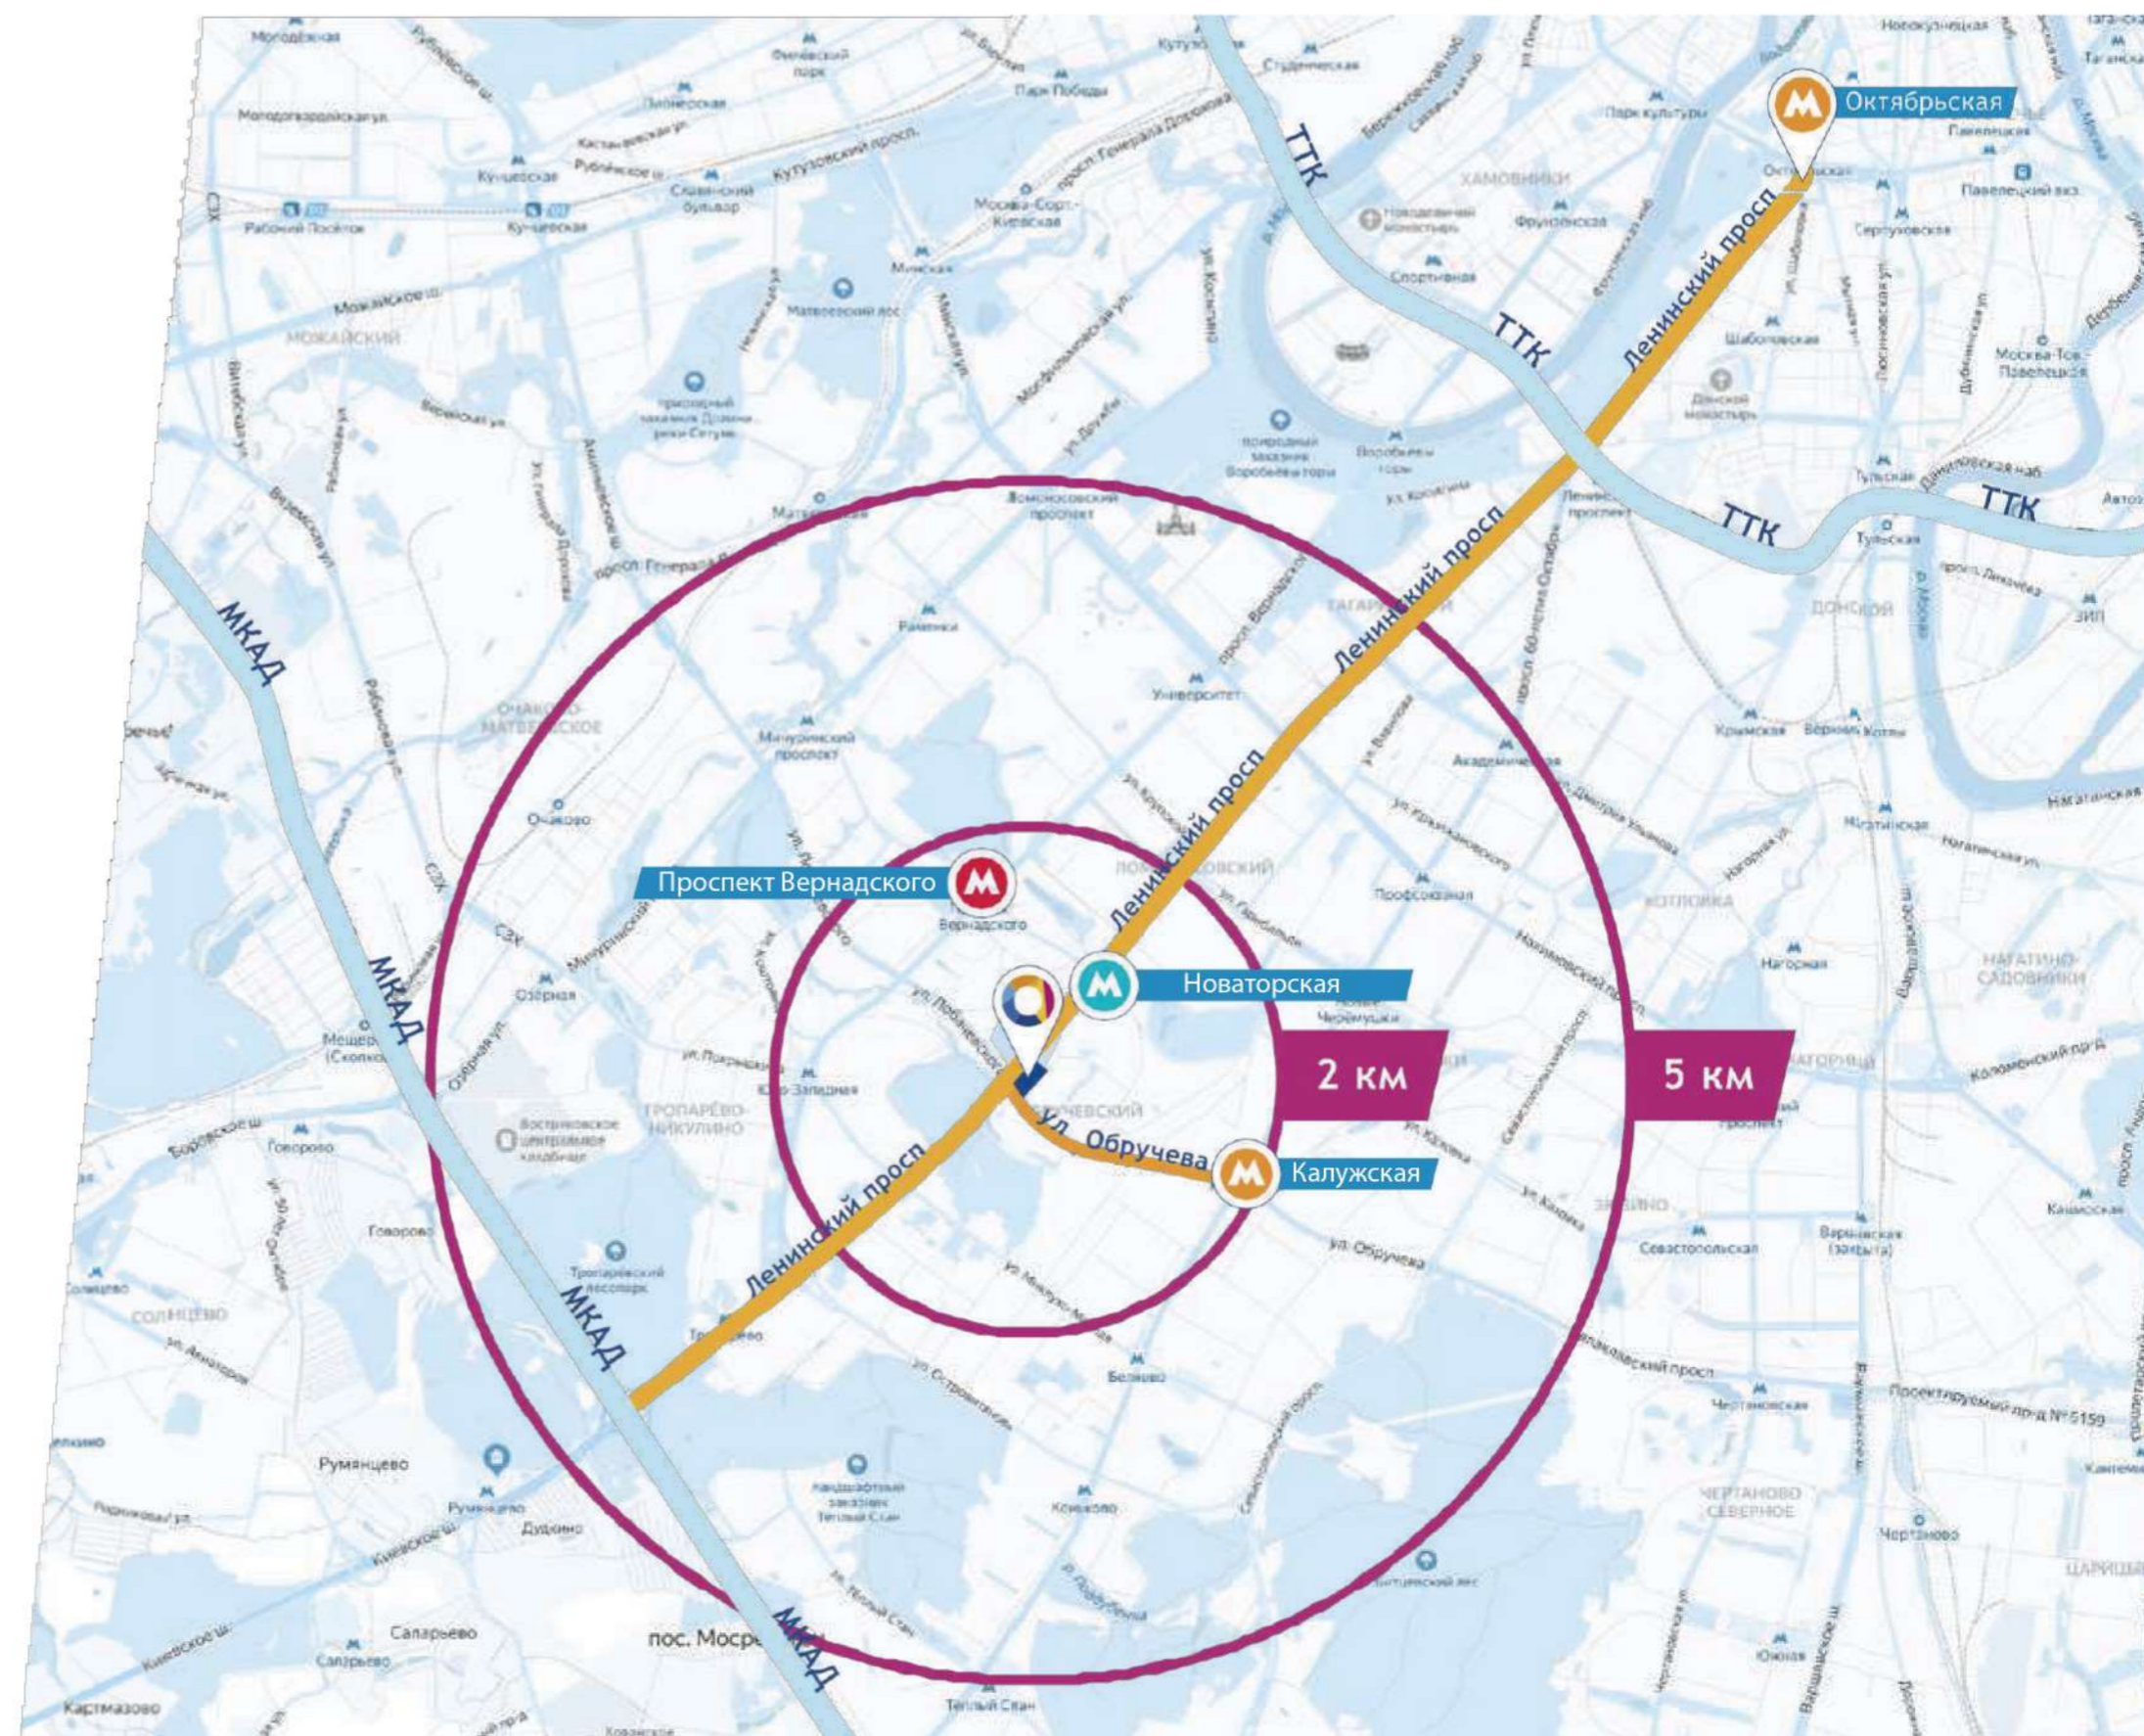

ТРЦ «РИО» Ленинский на карте

ЛЕНИНСКИЙ ПРОСПЕКТ, 109
WWW.RIO.MOSKVA

Местоположение

Престижный район столицы
Крупная бизнес-локация

Посетители

Более 2,2 МЛН. ЧЕЛОВЕК среднего класса +
Москвичи и гости столицы со всего мира

Легко добраться

НА АВТОМОБИЛЕ

Прямой заезд с Ленинского проспекта	180 М	1 МИН.
Прямой заезд с ул. Обручева	300 М	2 МИН.
Съезд с МКАД	4 КМ	10 МИН.

ПЕШКОМ ОТ МЕТРО

м. «Проспект Вернадского»	20 МИН.
м. «Калужская»	20 МИН.
м. «Новаторская»	10 МИН.

НА ОБЩЕСТВЕННОМ ТРАНСПОРТЕ

м. «Октябрьская»	25 МИН.
м. «Проспект Вернадского»	20 МИН.
м. «Юго-Западная»	20 МИН.