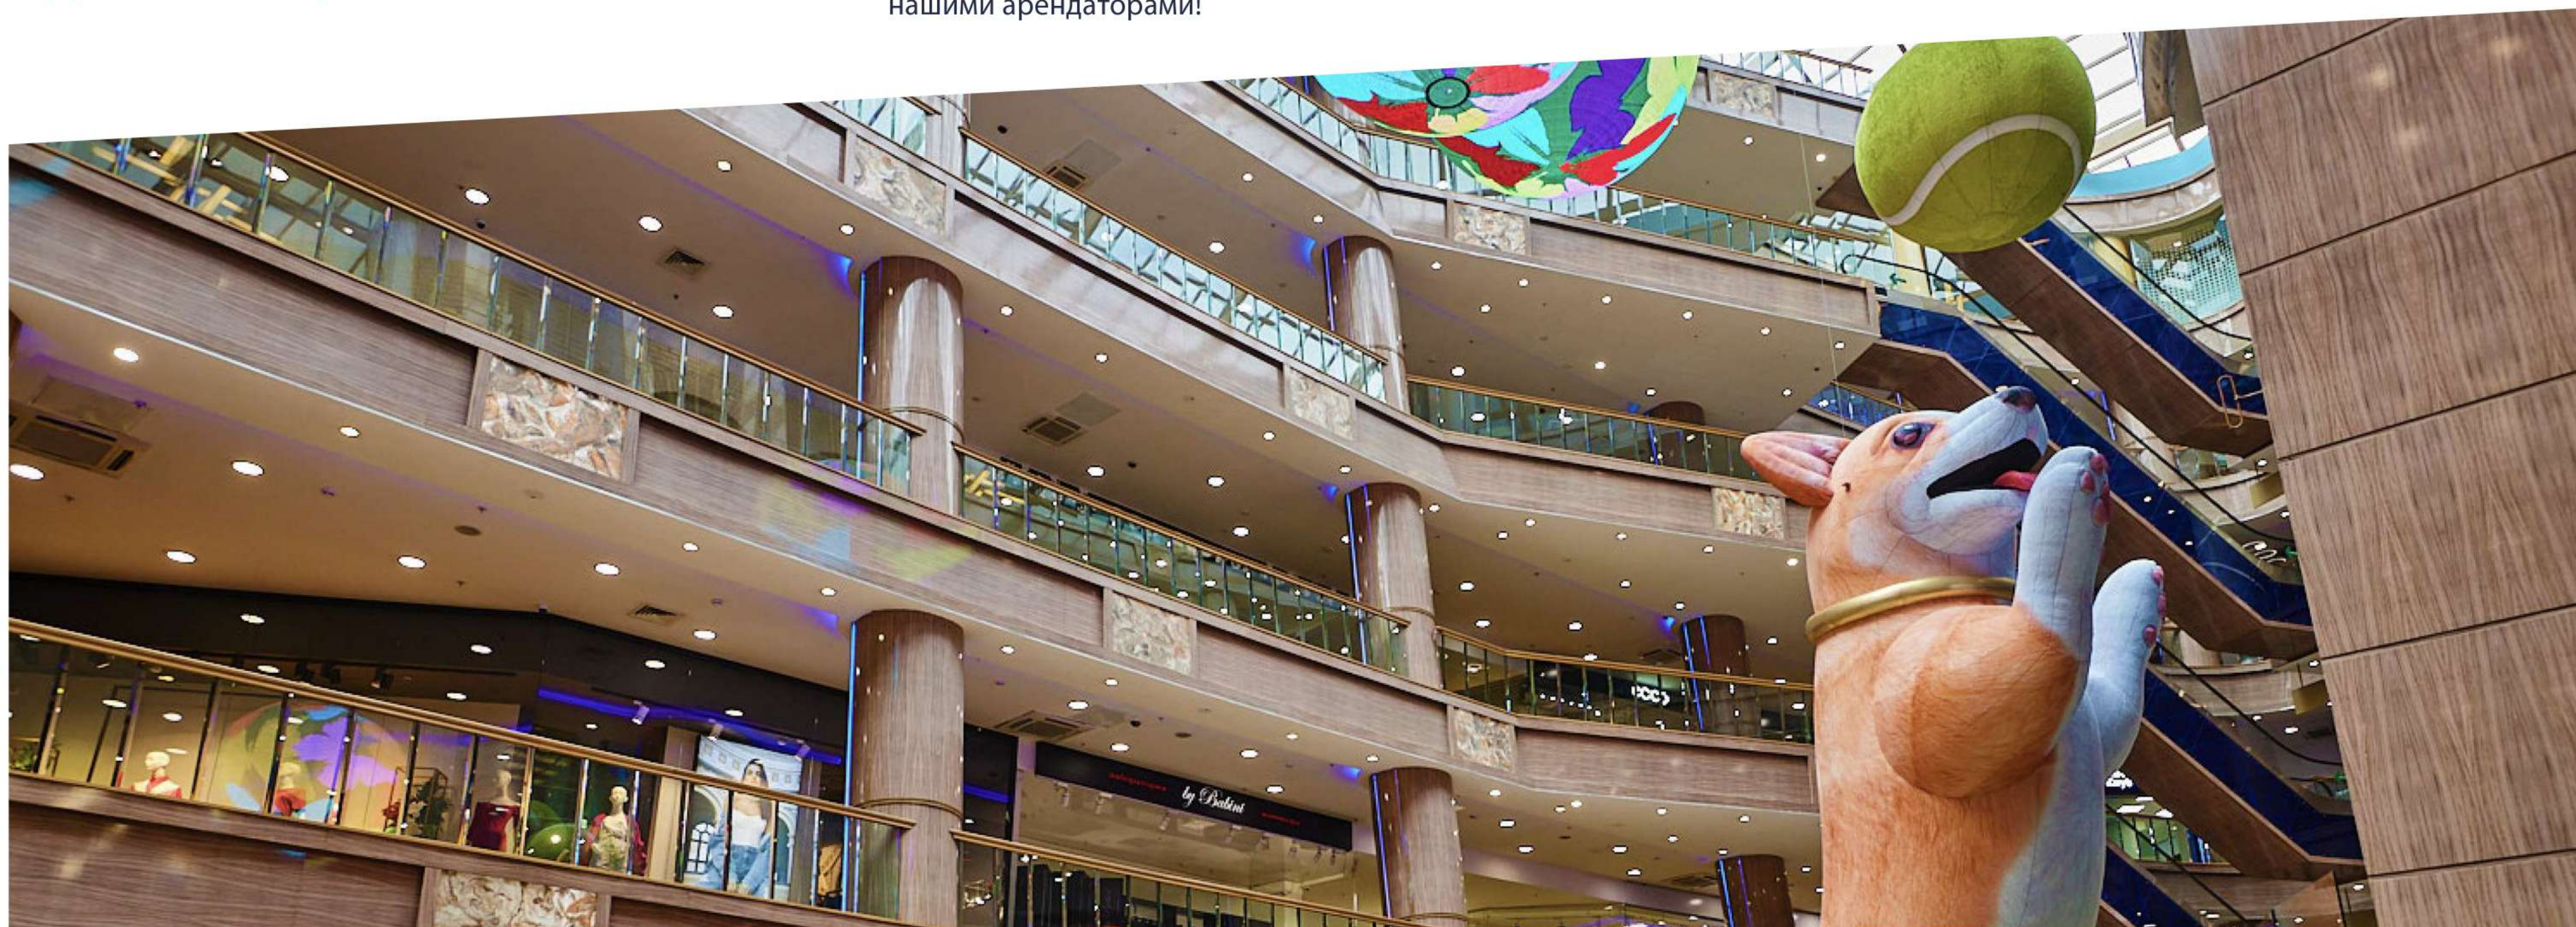

МЕЖЭТАЖНЫЕ ЭКРАНЫ

Межэтажные экраны с трансляцией рекламы по периметру двух этажей атриума.

МЕДИА-ШАРЫ

Три светодиодных медиа-шара диаметром от 2 до 3 метров с трансляцией рекламы – узнаваемый символ.

Концепция объекта

ЛЕНИНСКИЙ ПРОСПЕКТ, 109
WWW.RIO.MOSKVA

ТРЦ «РИО» Ленинский — это пространство безграничного шопинга, место для отдыха и деловых встреч

На площадке торгового центра проводятся презентации новых брендов, воркшопы, мини маркеты и другие мероприятия для привлечения новых посетителей и коммуникации с постоянными гостями торгового центра. Более 150 крупных российских и международных компаний являются нашими арендаторами!