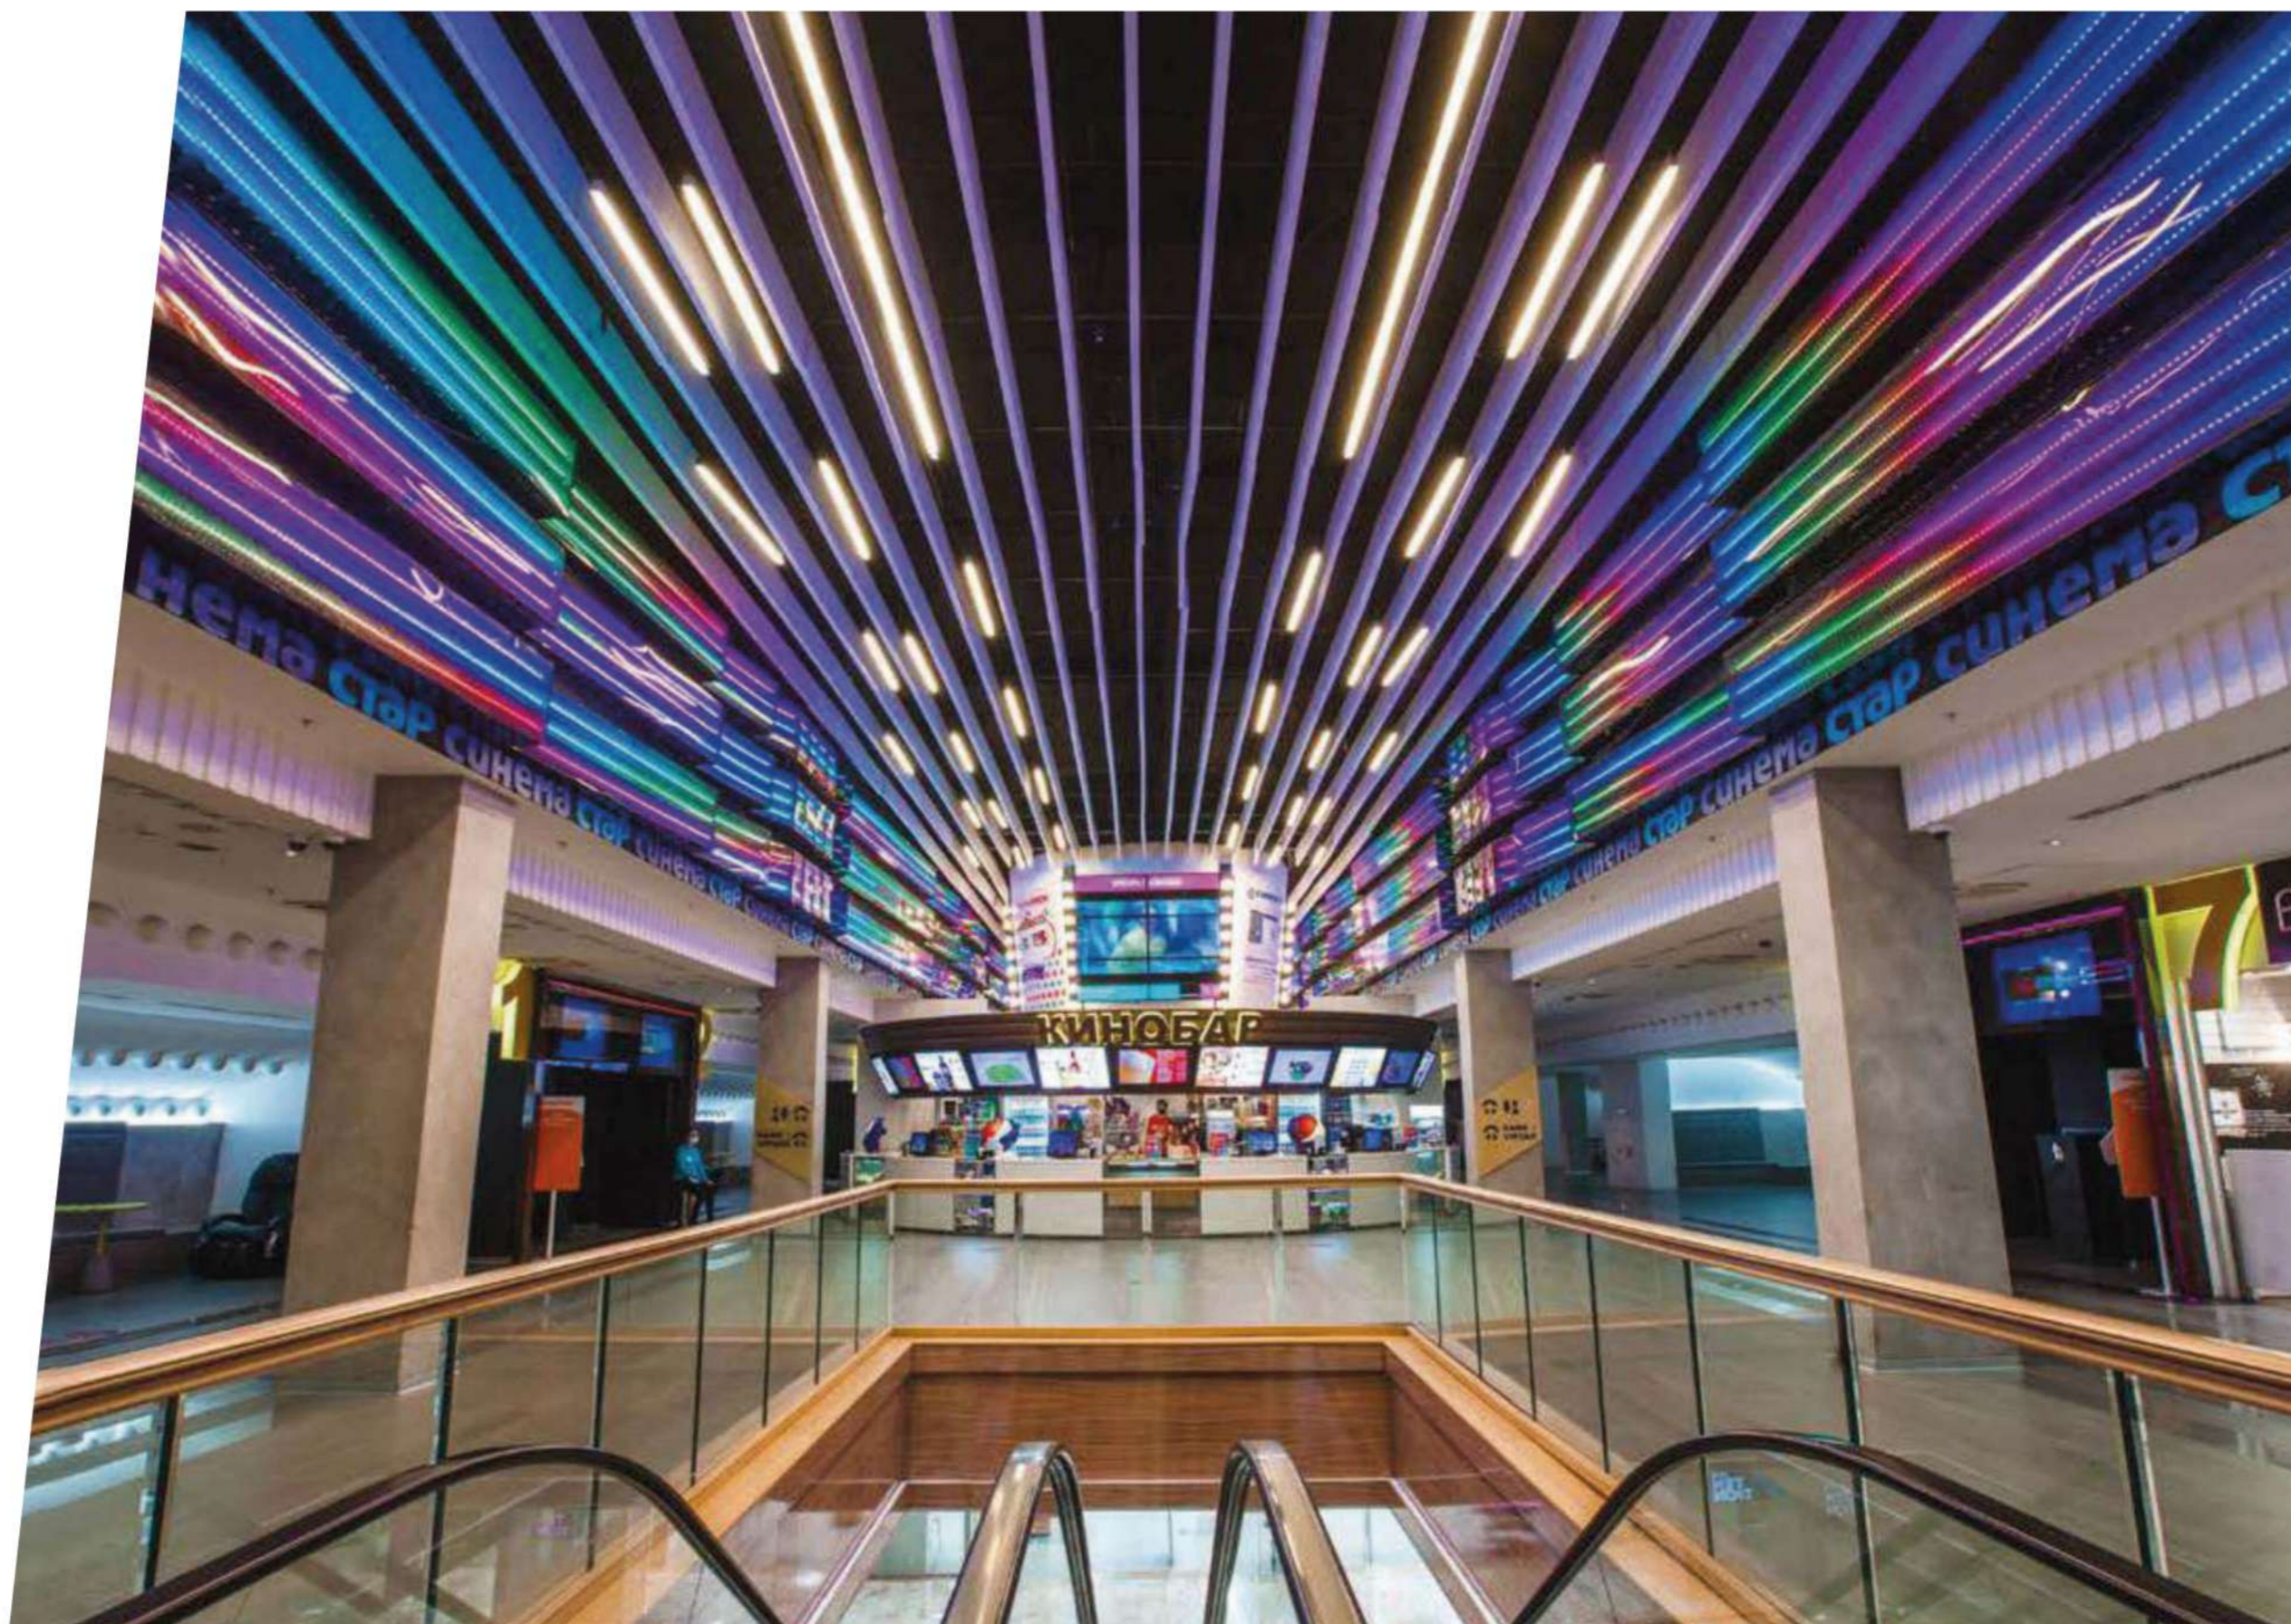

Кинотеатр

ЛЕНИНСКИЙ ПРОСПЕКТ, 109
WWW.RIO.MOSKVA

«Синема Стар» в ТРЦ «РИО»
Ленинский первый кинотеатр
сети, открывшийся для
посетителей в новом дизайне.

3 зала

НА 217 МЕСТ

4 зала

НА 144 МЕСТА

VIP зал

НА 50 МЕСТ

3

КИНОМА-БАРА

Развлечения

ДЛЯ ДЕТЕЙ И ВЗРОСЛЫХ