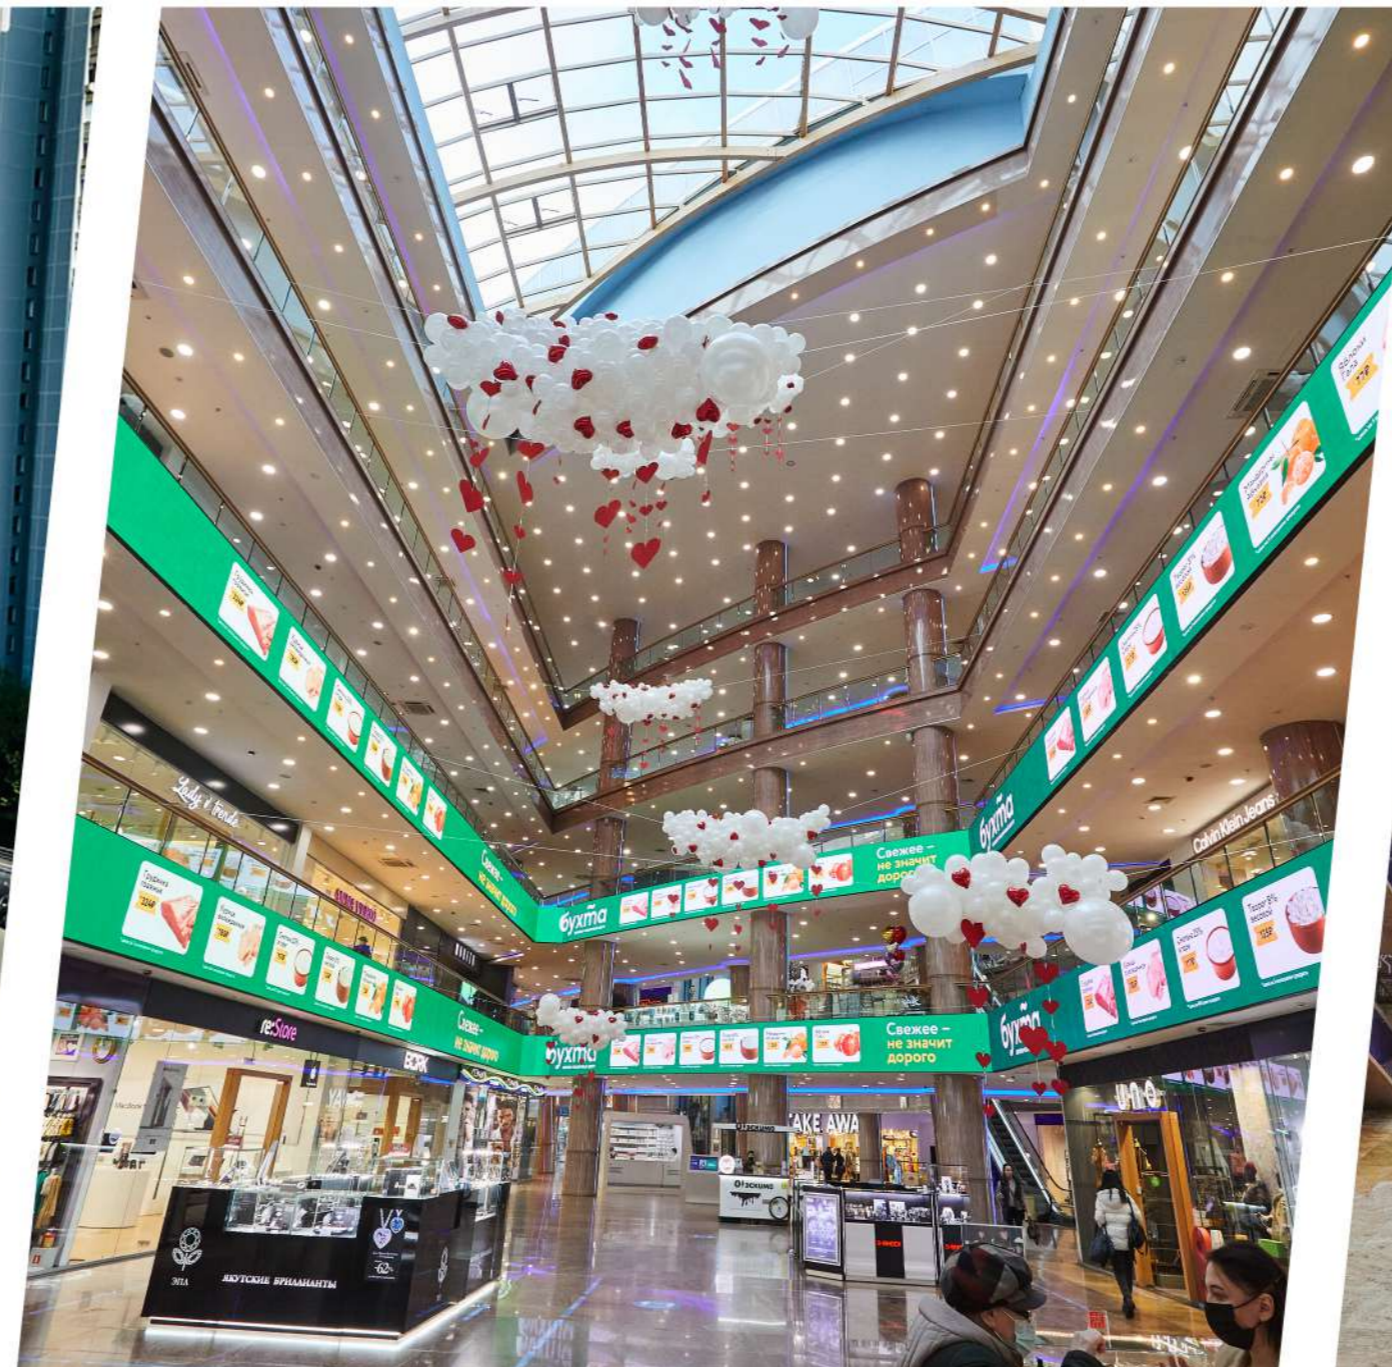

МЕЖЭТАЖНЫЕ ЭКРАНЫ

Межэтажные экраны с трансляцией рекламы по периметру двух этажей атриума.

МЕДИА-ШАРЫ

Три светодиодных медиа-шара диаметром от 2 до 3 метров с трансляцией рекламы – узнаваемый символ.

Концепция объекта

ЛЕНИНСКИЙ ПРОСПЕКТ, 109
WWW.RIO.MOSKVA

ТРЦ «РИО» Ленинский — это пространство безграничного шопинга, место для отдыха и деловых встреч

На площадке торгового центра проводятся презентации новых брендов, воркшопы, мини маркеты и другие мероприятия для привлечения новых посетителей и коммуникации с постоянными гостями торгового центра. Более 150 крупных российских и международных компаний являются нашими арендаторами!