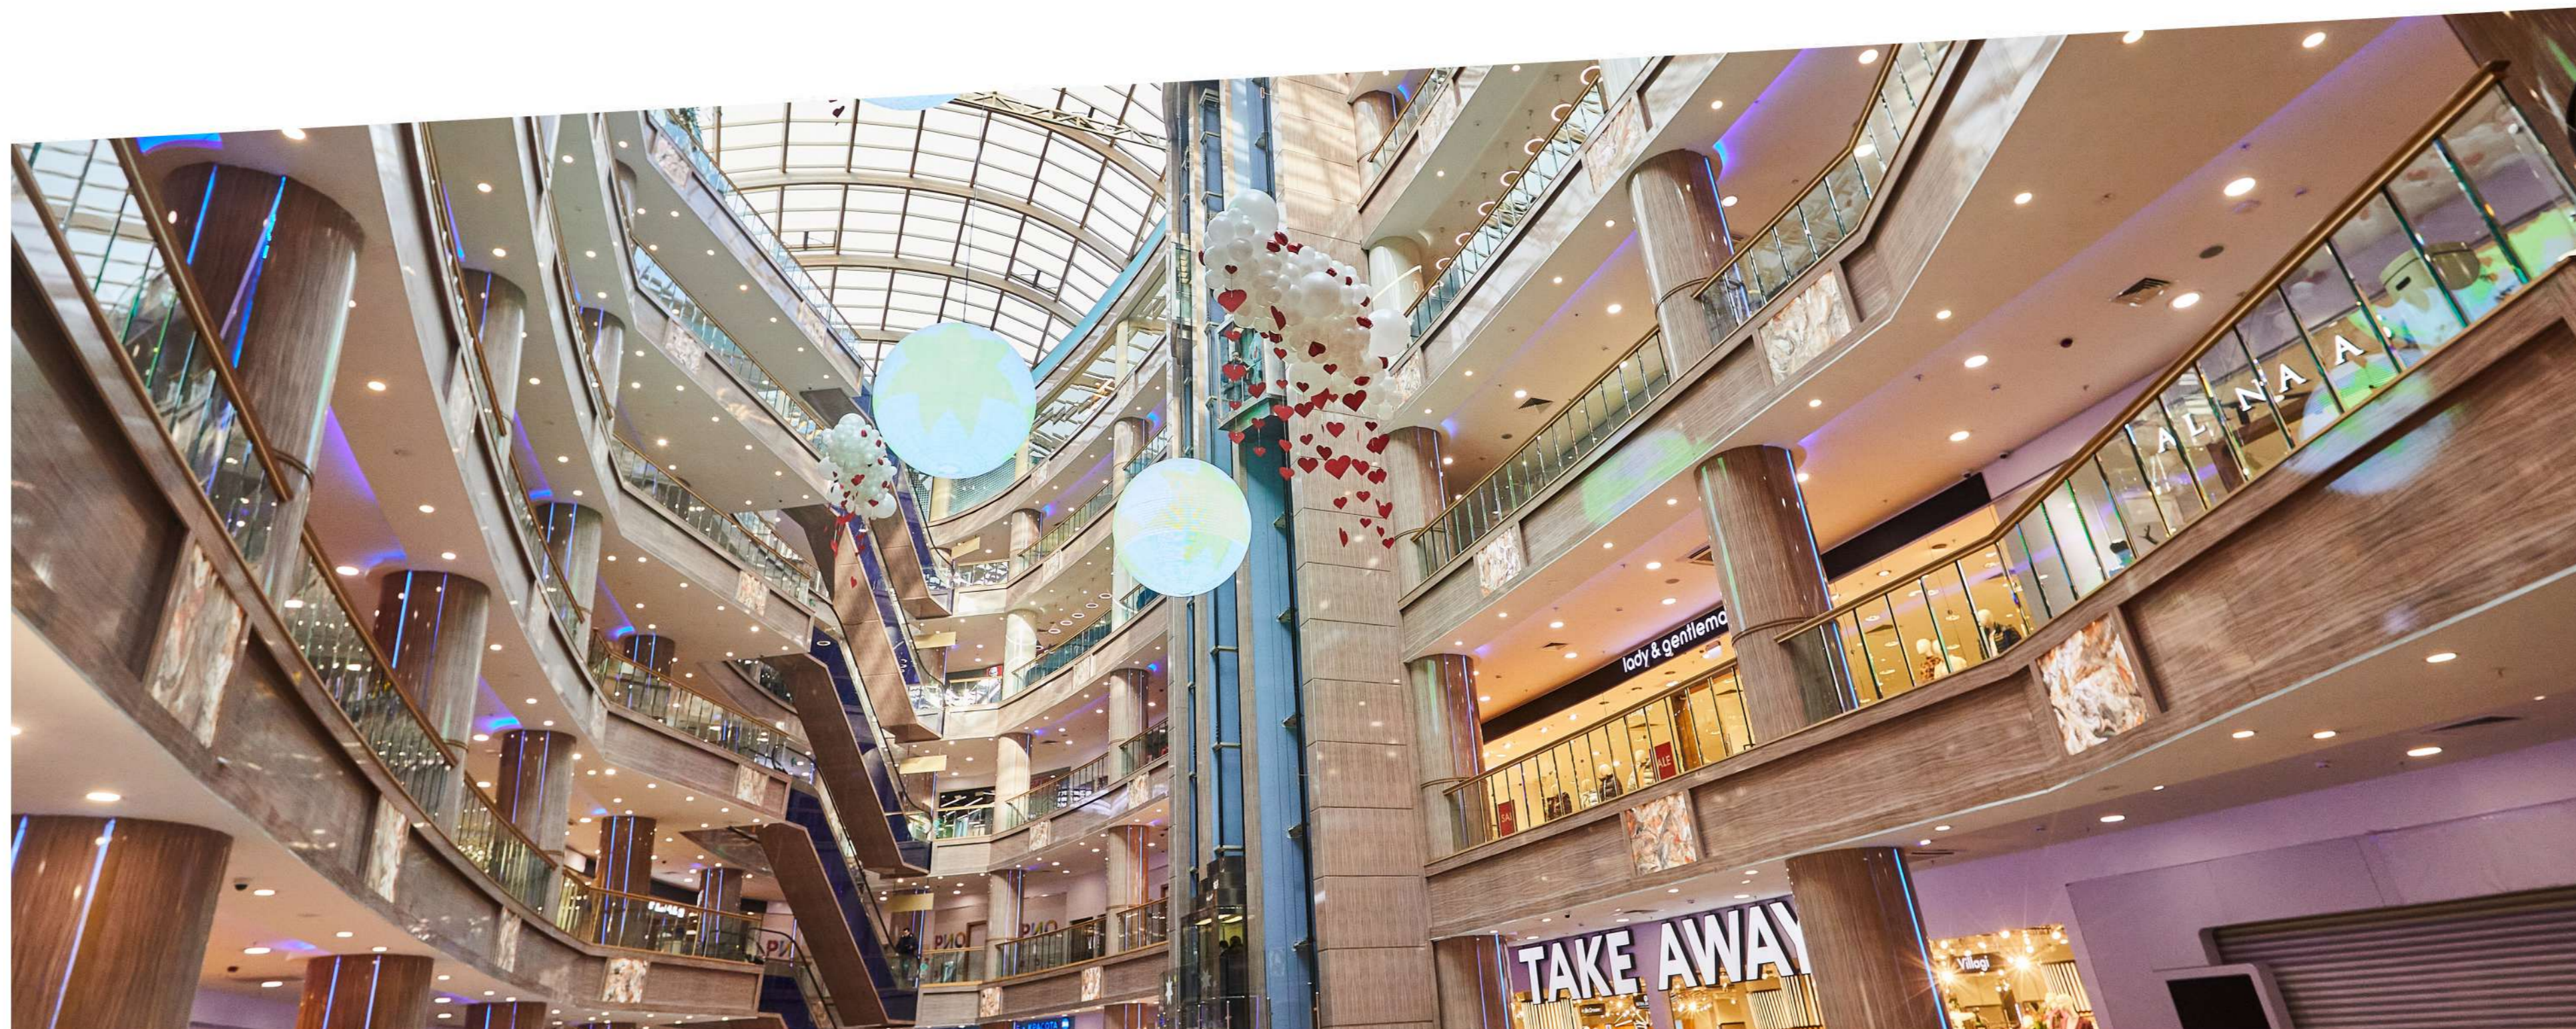

75 000 м²

ОБЩАЯ ПЛОЩАДЬ

35 580 м²

ДОСТУПНО ДЛЯ АРЕНДЫ

6/2

НАЗЕМНЫХ / ПОДЗЕМНЫХ
ЭТАЖЕЙ

200/1000

МАШИНОМЕСТА НАЗЕМНОЙ /
ПОДЗЕМНОЙ ПАРКОВКИ