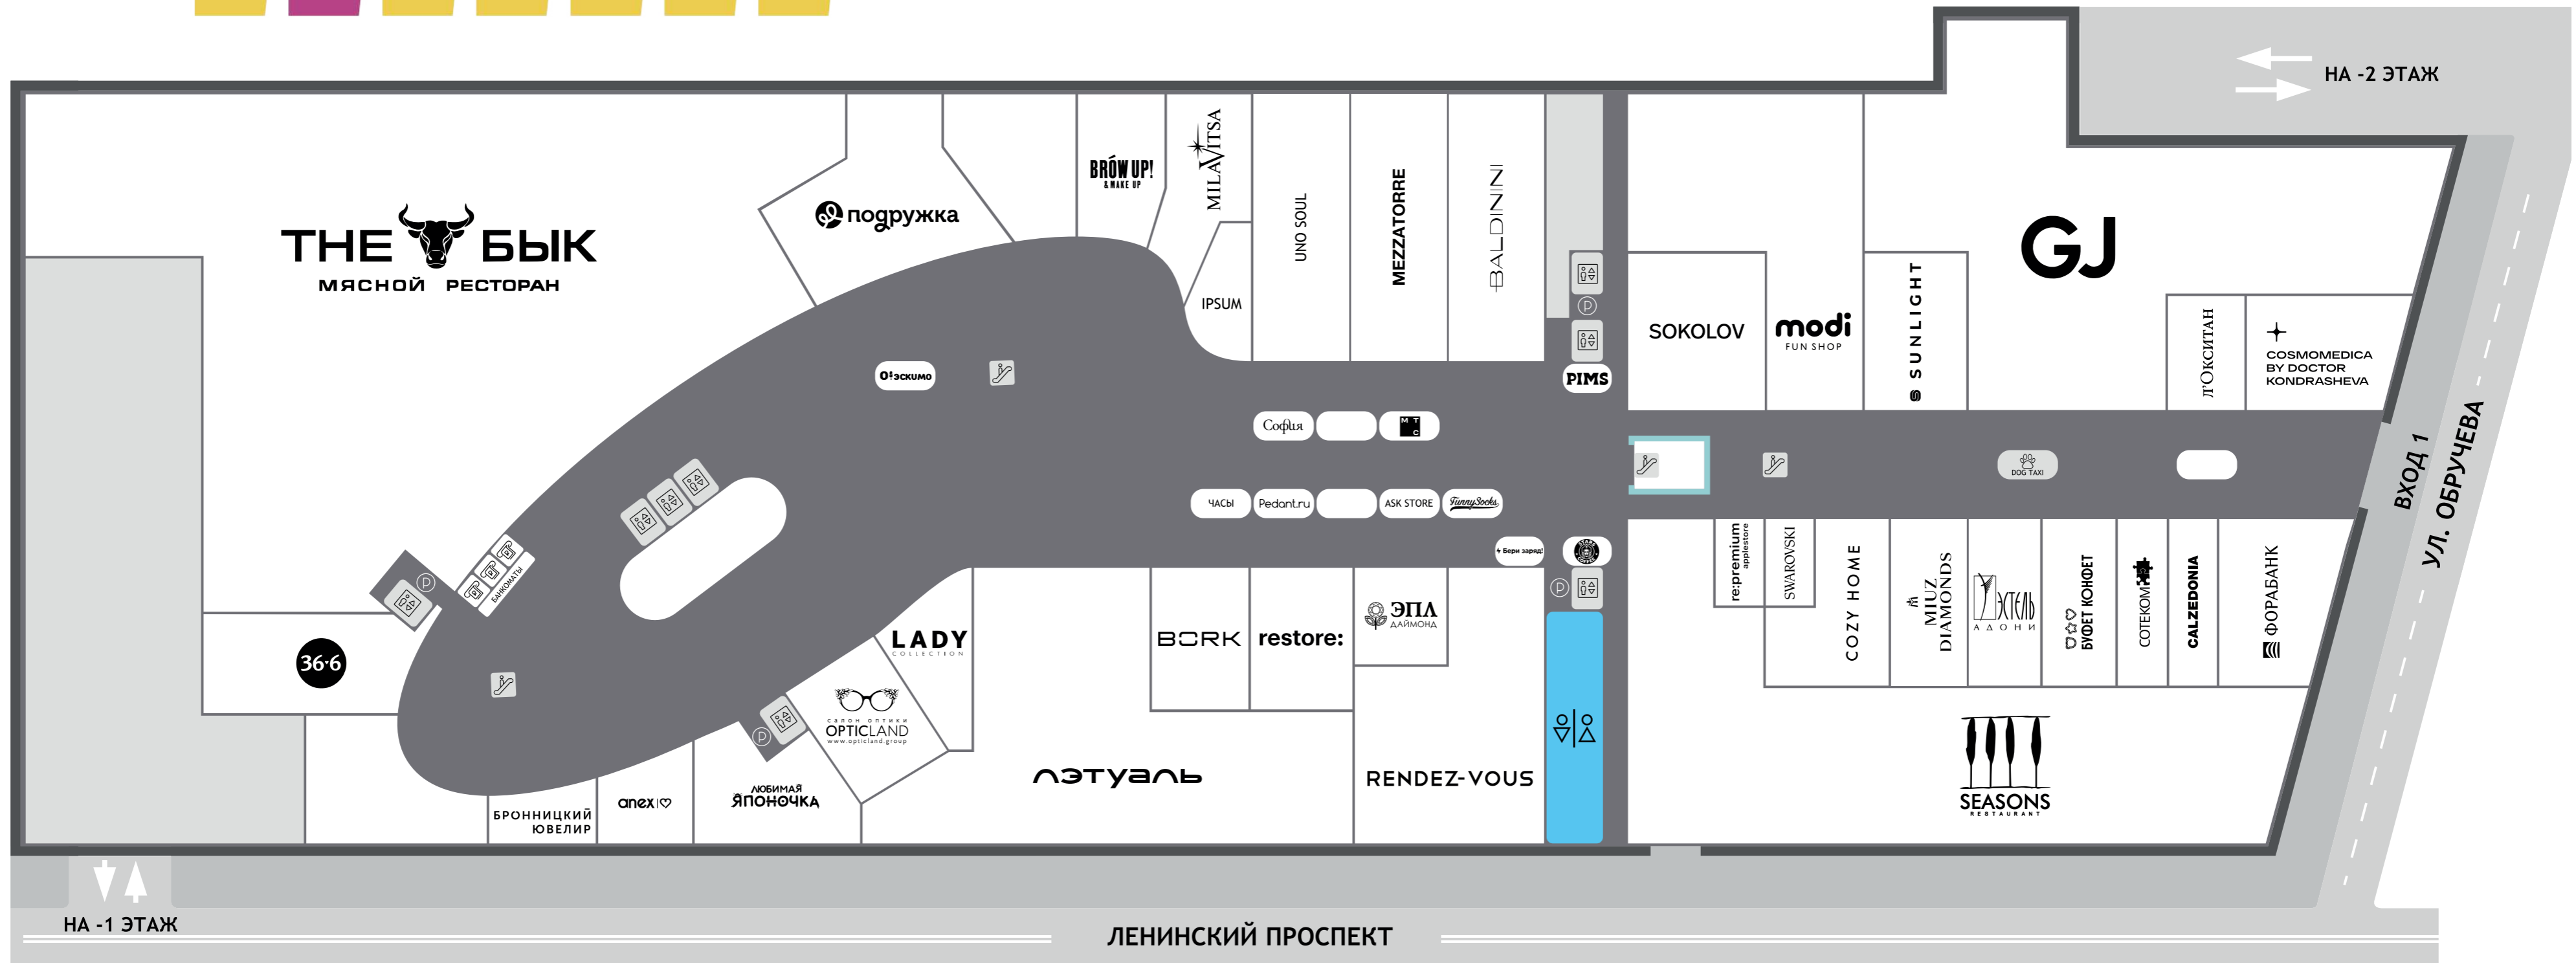

По согласованию с арендатором на входной группе размещается не большой стикер "dog-friendly", означающий, что посетитель может зайти вместе с питомцем.

Планировка и интерьеры

ЛЕНИНСКИЙ ПРОСПЕКТ, 109
WWW.RIO.MOSKVA

ЭТАЖ

Планировка и интерьеры

ЛЕНИНСКИЙ ПРОСПЕКТ, 109
WWW.РИО.МОСКВА

ЭТАЖ

- 1
- 1
- 2
- 3
- 4
- 5
- 6

Планировка и интерьеры

ЛЕНИНСКИЙ ПРОСПЕКТ, 109
WWW.RIO.MOSKVA

ЭТАЖ

-1

1

2

3

4

5

6

Планировка и интерьеры