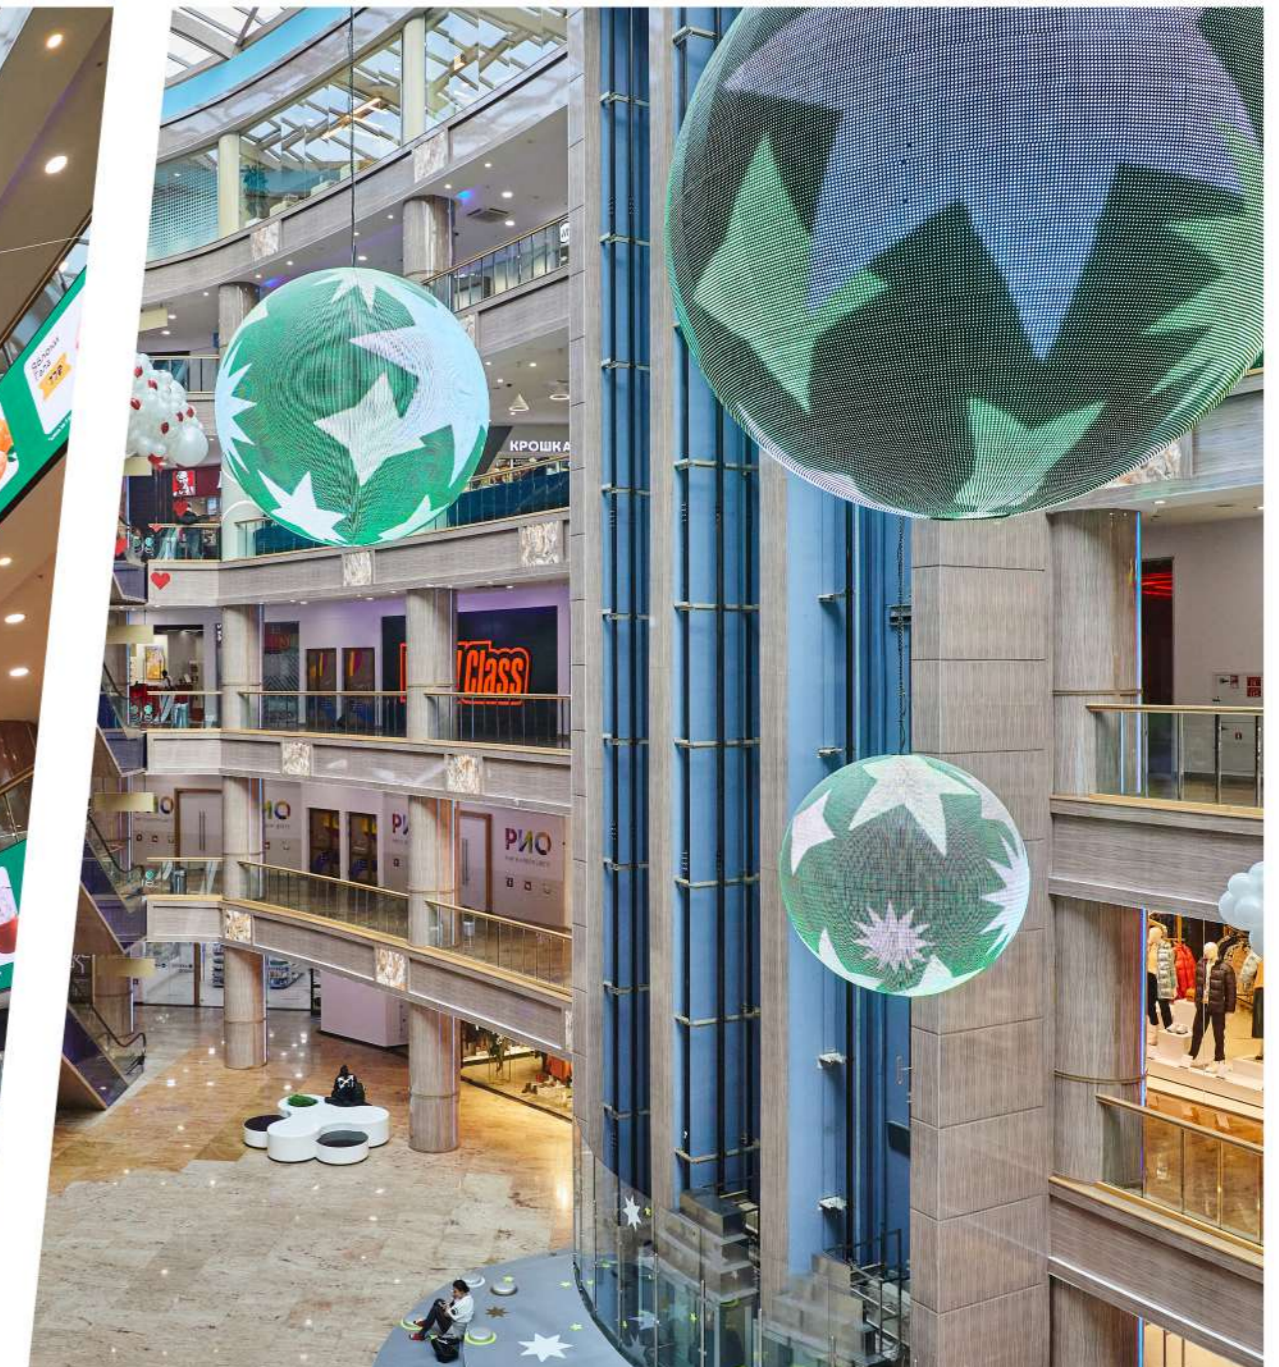

МЕЖЭТАЖНЫЕ ЭКРАНЫ

Межэтажные экраны с трансляцией рекламы по периметру двух этажей атриума.

МЕДИА-ШАРЫ

Три светодиодных медиа-шара диаметром от 2 до 3 метров с трансляцией рекламы – узнаваемый символ.

Концепция объекта